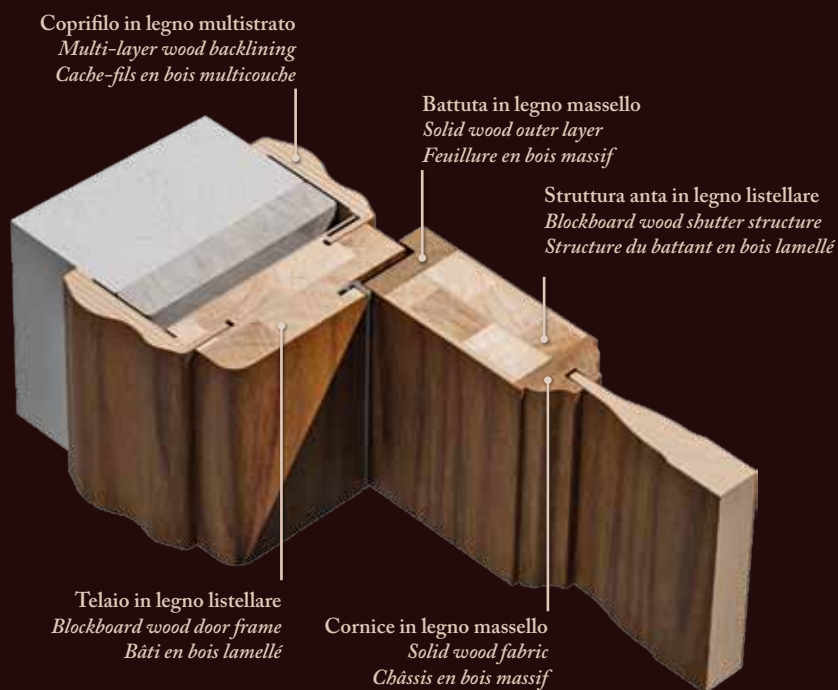

In the heart of Tuscany, there are the Granducato doors of OTC DOORS; all the flavor of the tradition of wood, expertly worked with modern technology, for a unique and invaluable product which can satisfy with authentic elegance those looking for the best for their environments. The fine solid wood materials and the perimeter of the panel and of the stuffing entirely of blockboard wood, give to the Granducato door a value which will last over time.

C'est au cœur de la Toscane que naissent les portes Granducato de OTC DOORS ; toute la saveur de la tradition du bois soigneusement travaillé grâce à des technologies modernes, pour créer un produit unique et précieux, en mesure de satisfaire avec une authentique élégance les personnes qui recherchent le meilleur pour leurs intérieurs. Les détails raffinés en bois massif et la structure du pourtour du panneau et de l'intrados entièrement en bois lamellé, confèrent à la porte Granducato une valeur destinée à durer dans le temps.

574

575

578 ROTOTRASLANTE Noce Nazionale Tinto Medio con vetro satinato bianco
577 Noce Nazionale Tinto Medio

578

577

GRANDUCATO
PORTE DI TOSCANA

580 SCORREVOLE A SCOMPARSA Noce Nazionale Tinto Medio / 582 Noce Nazionale Tinto Medio con vetro molato satinato bianco

591 Castagno Decò L1 / 572 Castagno Decò L1 con vetro SETA

Modelli
Models
Modèles

Tradizione e alta tecnologia

Il sapore antico e autentico del legno della porta Granducato nasconde una struttura frutto delle più moderne tecnologie, per garantire nel tempo qualità e affidabilità.